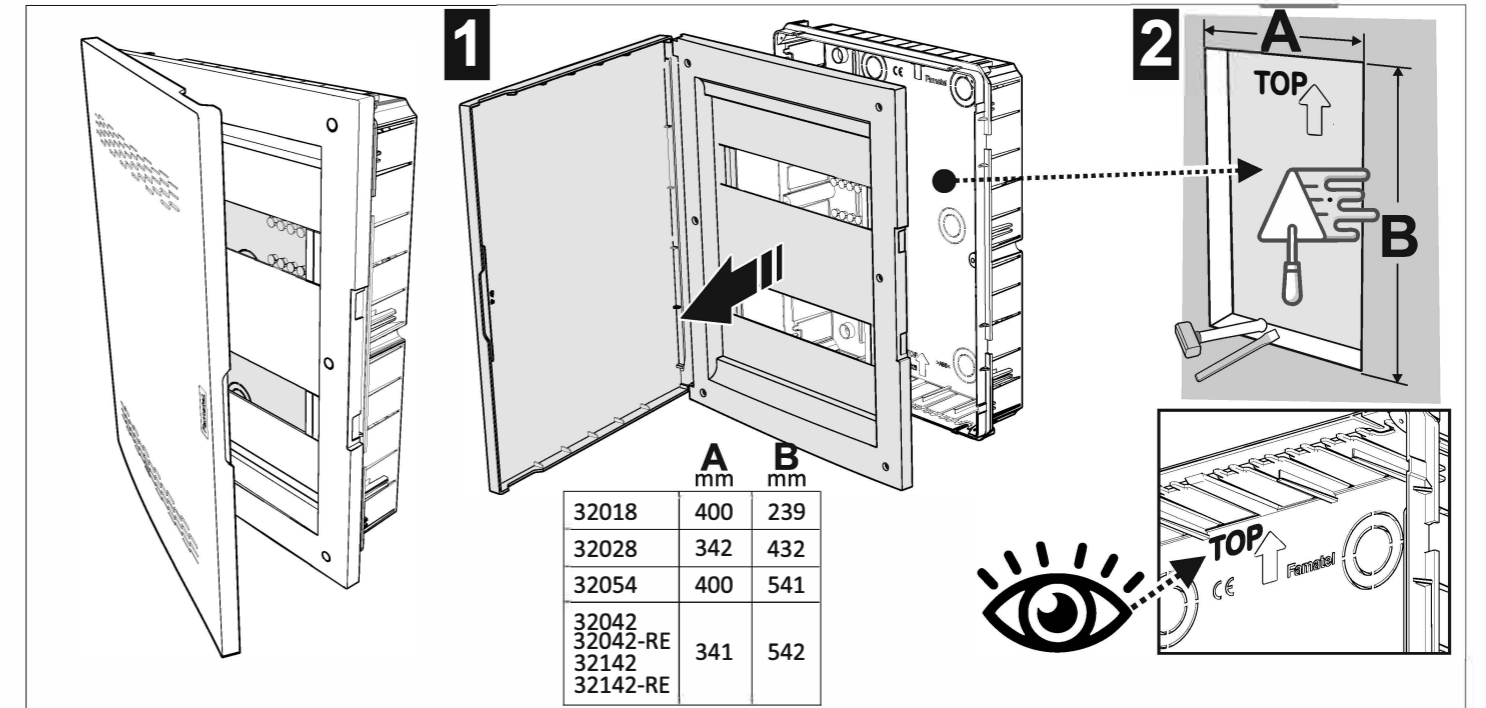

ASTRA. ARMARIOS DE DISTRIBUCIÓN Y REGISTRO DE RED ENCLOSURES AND NETWORK REGISTER ASTRA PARED OBRA / BRICK WALL

- 32018 32042-RE
- 32028 32142
- 32042 32142-RE
- 32054

Disponibile el uso de 4 borneras SPTB en las referencias: 32018, 32028, 32054, 32042-RE, 32142-RE, 32018-F, 32028-F, 32054-F, 32042-RE-F, 32142-RE-F
The use of 4 SPB terminal blocks is available in the references: 32018, 32028, 32054, 32042-RE, 32142-RE, 32018-F, 32028-F, 32054-F, 32042-RE-F, 32142-RE-F

Ingenuity and electrical solutions

Av. El Pla, 11. Pl. El Pla.
08185 Lliçà de Vall
Barcelona - Spain
T. +34 938 634 640
info@famatel.com
export@famatel.com

famatel.com
@company/famatelgroup
@youtube.com/@famatelgroup
@instagram.com/famatelgroup