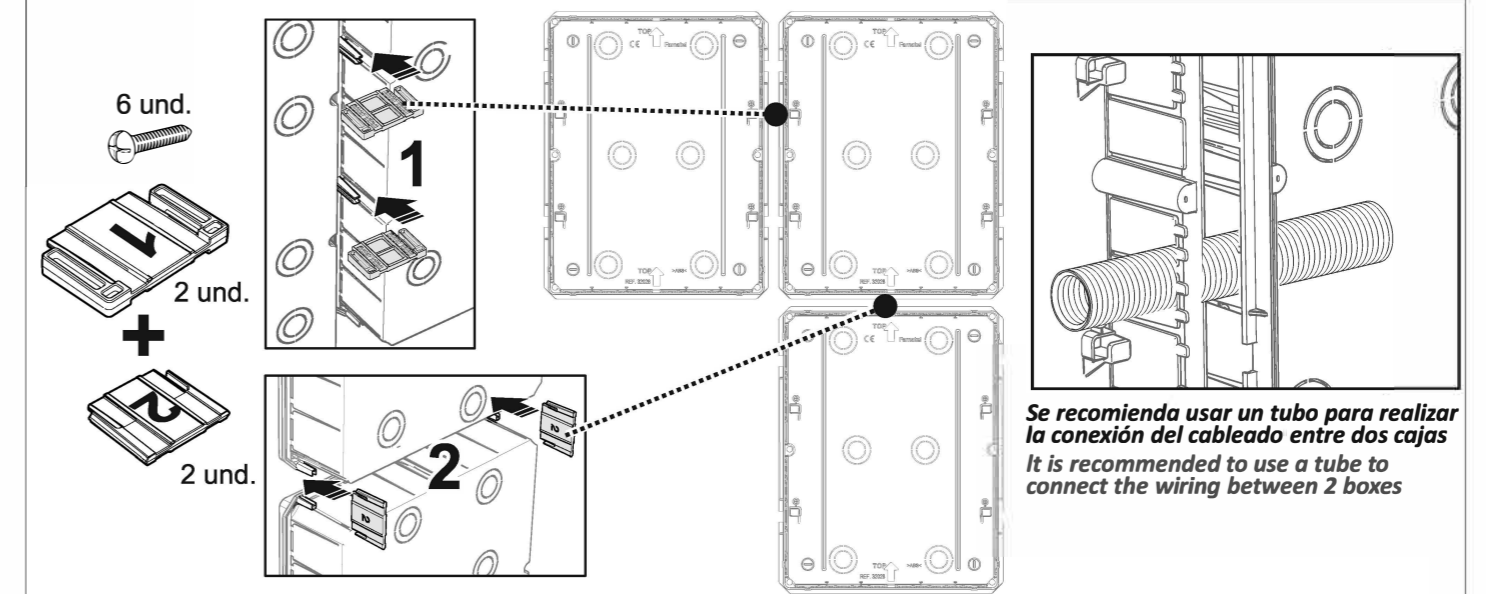

ASTRA. ARMARIOS DE DISTRIBUCIÓN Y REGISTRO DE RED ENCLOSURES AND NETWORK REGISTER ASTRA PARED OBRA / BRICK WALL

- 32018 32042-RE
- 32028 32142
- 32042 32142-RE
- 32054

Disponibile el uso de 4 borneras SPTB en las referencias: 32018, 32028, 32054, 32042-RE, 32142-RE, 32018-F, 32028-F, 32054-F, 32042-RE-F, 32142-RE-F
The use of 4 SPB terminal blocks is available in the references: 32018, 32028, 32054, 32042-RE, 32142-RE, 32018-F, 32028-F, 32054-F, 32042-RE-F, 32142-RE-F

Ingenuity and electrical solutions

Av. El Pla, 11. Pl. El Pla.
08185 Lliçà de Vall
Barcelona - Spain
T. +34 938 634 640
info@famatel.com
export@famatel.com

famatel.com
@company/famatelgroup
@youtube.com/@famatelgroup
@instagram.com/famatelgroup