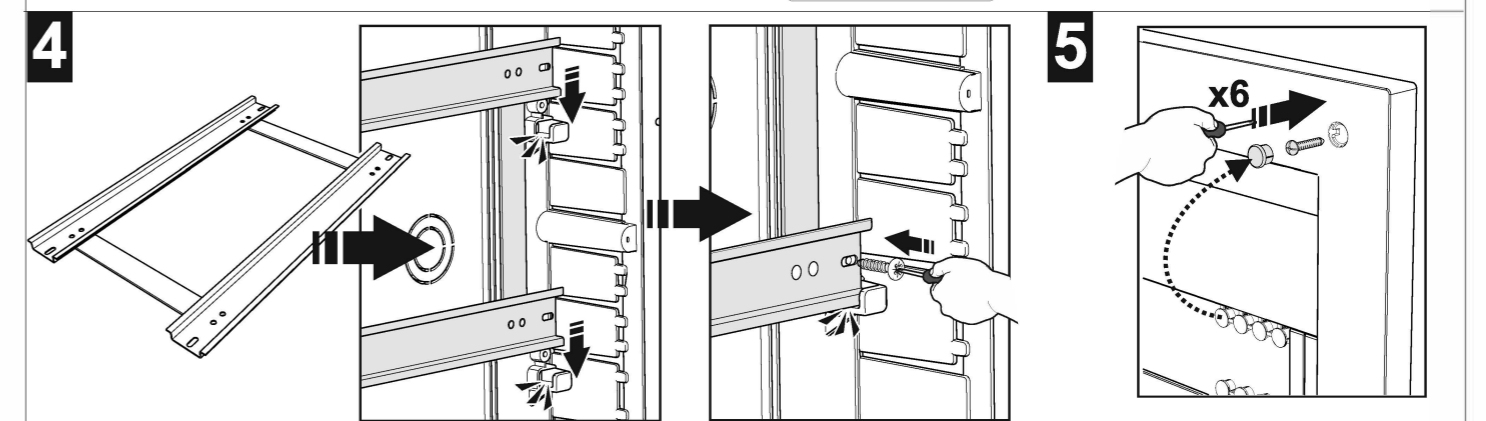

ASTRA. ARMARIOS DE DISTRIBUCIÓN Y REGISTRO DE RED ENCLOSURES AND NETWORK REGISTER ASTRA PARED OBRA / BRICK WALL

- 32018 32042-RE
- 32028 32142
- 32042 32142-RE
- 32054

Disponibile el uso de 4 borneras SPTB en las referencias: 32018, 32028, 32054, 32042-RE, 32142-RE, 32018-F, 32028-F, 32054-F, 32042-RE-F, 32142-RE-F
The use of 4 SPB terminal blocks is available in the references: 32018, 32028, 32054, 32042-RE, 32142-RE, 32018-F, 32028-F, 32054-F, 32042-RE-F, 32142-RE-F

Ingenuity and electrical solutions

Av. El Pla, 11. Pl. El Pla.
08185 Lliçà de Vall
Barcelona - Spain
T. +34 938 634 640
info@famatel.com
export@famatel.com

famatel.com
@company/famatelgroup
@youtube.com/@famatelgroup
@instagram.com/famatelgroup