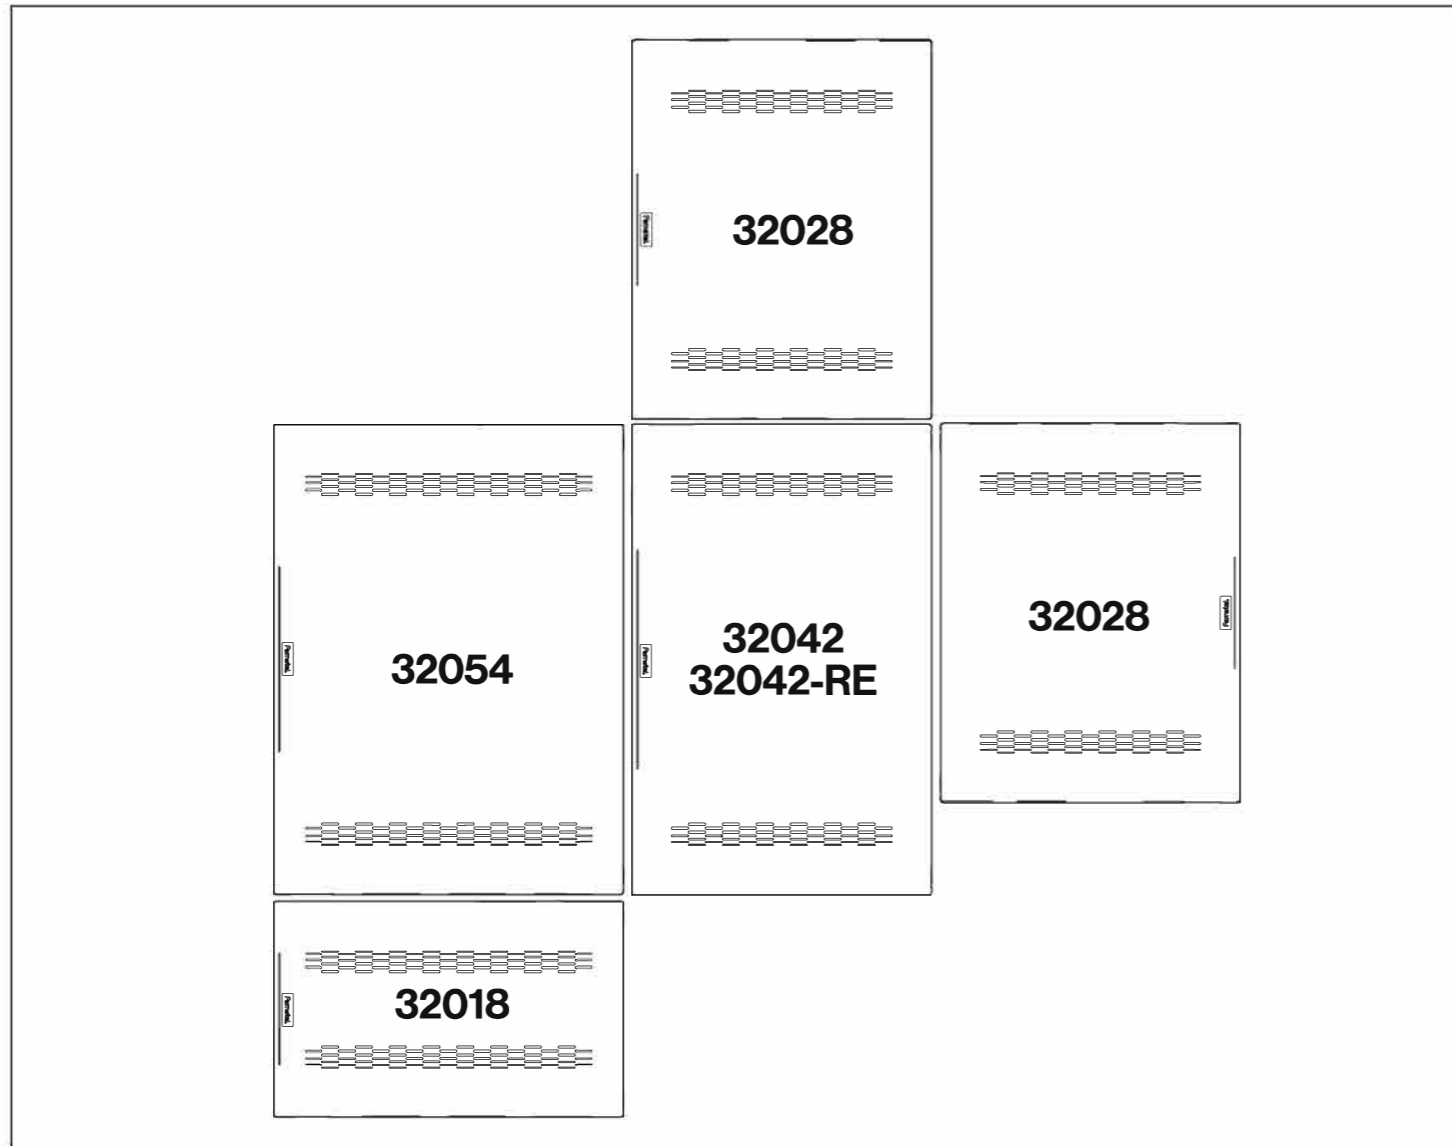

### PACKS DE OBRA / BRICK WALL PACKS

- Pack 32328 = 32028 + 32142
- Pack 32328-TC = 32028 + 32142-TC
- Pack 32428 = 32028 + 32142+32142
- Pack 32428-TC = 32028 + 32142 + 32142-TC

- Pack 32354 = 32054 + 32142
- Pack 32354-TC = 32054 + 32142-TC
- Pack 32454 = 32054 + 32142+32142
- Pack 32454-TC = 32054 + 32142 + 32142-TC

- Pack 32342 = 32042 + 32142
- Pack 32342-TC = 32042-TC + 32142
- Pack 32442 = 32042 + 32142+32142
- Pack 32442-TC = 32042 + 32142+32142-TC
- Pack 32442-TC2 = 32042 + 32142-TC+32142-TC

### PACKS DE DE TABIQUE HUECO / CAVITY WALL PACKS

- Pack 32328-F = 32028-F + 32142-F
- Pack 32328-F-TC = 32028-F + 32142-F-TC
- Pack 32428-F = 32028-F + 32142-F + 32142-F
- Pack 32428-F-TC = 32028-F + 32142-F + 32142-F-TC

- Pack 32354-F = 32054-F + 32142-F
- Pack 32354-F-TC = 32054-F + 32142-F-TC
- Pack 32454-F = 32054-F + 32142-F + 32142-F
- Pack 32454-F-TC = 32054-F + 32142-F + 32142-F-TC

- Pack 32342-F = 32042-F + 32142-F
- Pack 32342-F-TC = 32042-F + 32142-F-TC
- Pack 32442-F = 32042-F + 32142-F+32142-F
- Pack 32442-F-TC = 32042-F + 32142-F+32142-F-TC
- Pack 32442-F-TC2 = 32042-F + 32142-F-TC+32142-F-TC