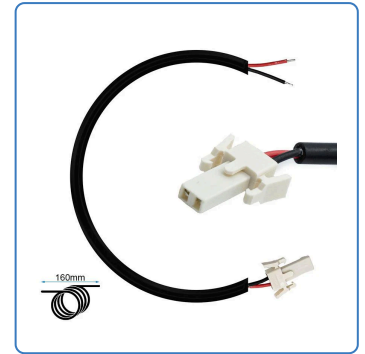

Conector luz trasera xiaomi

TALLER ESPECIAL

—

SKU

22891

EAN

8435764401145

Conector que proporciona electricidad para la luz trasera del patinete, lo que nos proporciona más seguridad a la hora de circular cuando comienza a haber poca visibilidad.

Especificaciones

Alto: 0.5

Ancho: 5.0

Peso: 0.005

Galería