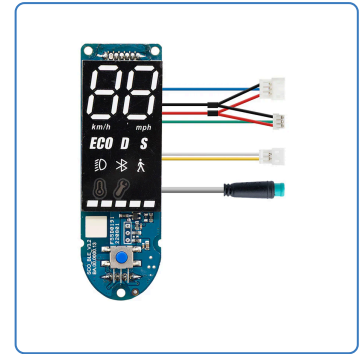

Display para Ninebot series F y D

SKU

24215

EAN

8435764401220

El display para Ninebot series F y D ofrece una visualización clara y sencilla de velocidad, batería y estado del patinete. Está diseñado para una instalación rápida y una compatibilidad perfecta con estos modelos. Es un repuesto esencial para mantener el control y la funcionalidad original del vehículo.

Especificaciones

Tipo: Display interior

Alto: 3.5

Ancho: 7.5

Peso: 0.06

Marcas y modelos compatibles

ninebot

- Ninebot D38E
- Ninebot D18E
- Ninebot D28E
- Ninebot F30E
- Ninebot F40E
- Ninebot F25E II