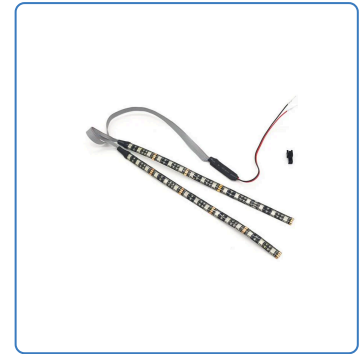

# Tira led RGB (30V a 60V) con cambio de color y conector SM

**SKU**

31758

**EAN**

8435764402210

Pack de dos tiras led que permiten hacer más visible su patinete y por lo tanto aporta más seguridad y confianza en sus trayectos, a parte de darle un toque de personalización y estética a tu patinete.

## Especificaciones

<b>Tipo:</b>	Decoración
<b>Color:</b>	RGB
<b>Alto:</b>	5.0
<b>Ancho:</b>	7.0
<b>Peso:</b>	0.031
<b>Voltaje nominal:</b>	36V;48V

## Marcas y modelos compatibles

cecotec

- Cecotec Bongo Serie A Connected
- Cecotec Outsider E-Volution 8,5 Phoenix
- Cecotec Bongo Serie A
- Cecotec Bongo Serie A+ Connected