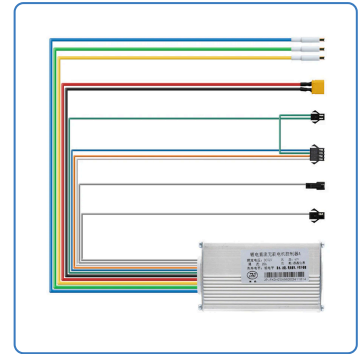

Controladora 52V 25A 800W-A LCD JP [J&P]

SKU

33581-01

EAN

8435764402333

Esta controladora de 52V y 25A con 800W de potencia ofrece un control preciso y una aceleración suave para tu patinete eléctrico. Es compatible con pantallas LCD tipo A, lo que permite una configuración clara y sencilla. Ideal para quienes buscan mejorar el rendimiento y la estabilidad del vehículo.

Especificaciones

| | |
|-------------------|-------|
| Alto: | 5.0 |
| Ancho: | 9.0 |
| Peso: | 0.233 |
| Voltaje nominal: | 52V |
| Amperios: | 25A |
| Potencia nominal: | 800W |

Galería