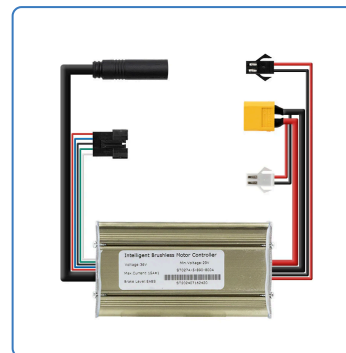

Controladora 36V 15A 350w para Kugoo S1

SKU

45267

EAN

8435764403514

Controladora diseñada para el modelo Kugo S1, dispone de un conector de conexión rápida waterproof para el motor. Para su uso es necesaria la pantalla original o el modelo compatible con ref:7427136175458

Especificaciones

Alto:	5.0
Ancho:	9.0
Peso:	0.196
Voltaje nominal:	36V
Amperios:	15A
Potencia nominal:	350W
Sensorless:	no

Marcas y modelos compatibles

- Kugoo S1

Galería