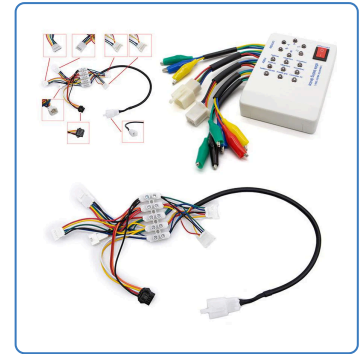

# Tester de diagnosis con adaptador

**SKU**

47922-06

**EAN**

8435764403774

El tester de diagnosis con adaptador permite realizar comprobaciones precisas en los sistemas electrónicos de patinetes eléctricos, ayudando a identificar fallos en el motor, la batería y otros componentes clave. El adaptador incluido asegura una conexión compatible con una amplia variedad de modelos, lo que aporta versatilidad en su uso. Su diseño práctico y su manejo sencillo lo convierten en una herramienta útil para llevar a cabo tareas de mantenimiento preventivo y correctivo en vehículos eléctricos.

## Especificaciones

**Tipo:** Heramienta

**Color:** Blanco

**Alto:** 5.5

**Ancho:** 12.0

**Peso:** 0.229

- Dualtron Speedway 5 Dual Motor