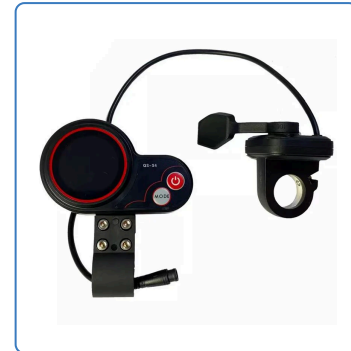

Display QS-S4 6 pin con acelerador de pulgar

SKU

55597

EAN

8435764404375

El display QS S4 de 6 pines con acelerador de pulgar ofrece un control preciso y una visualización clara de la velocidad y la batería. Está diseñado para una compatibilidad total y una instalación sencilla en modelos compatibles. Es el repuesto ideal para mantener el rendimiento y la funcionalidad originales del patinete.

Especificaciones

Tipo:	Display exterior con acelerador
Alto:	5.5
Ancho:	10.0
Peso:	0.21

Marcas y modelos compatibles

TECHLIFE

- Techlife X8
- Techlife X7 Lite
- Techlife X5
- Techlife X6
- Techlife X7
- Techlife X8s