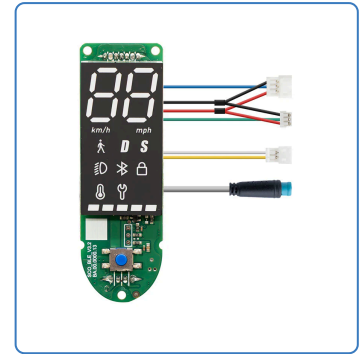

Display para Xiaomi MI3

SKU

65642

EAN

8435764405204

El display para Xiaomi Mi3 ofrece una visualización clara y precisa de la velocidad, batería y otros datos esenciales. Está diseñado para una instalación fácil y compatibilidad total con el modelo Xiaomi Mi3. Es el repuesto ideal para mantener el funcionamiento y la apariencia original de tu patinete.

Especificaciones

Tipo: Display interior

Alto: 5.5

Ancho: 6.5

Peso: 0.06

Marcas y modelos compatibles

- Xiaomi Mi 3

Galería