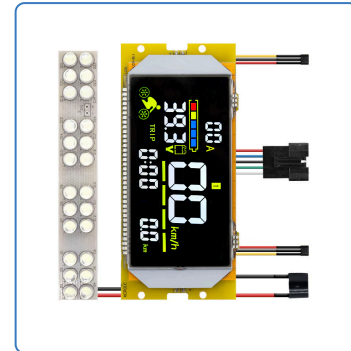

Display para Kugoo S1

SKU

69625

EAN

8435764405808

El display para Kugoo S1 ofrece una visualización clara y precisa de la velocidad, nivel de batería y estado del patinete. Está diseñado para garantizar una compatibilidad total y una instalación sencilla en este modelo. Es el repuesto ideal para mantener el control y la funcionalidad original del vehículo.

Especificaciones

Tipo: Display interior

Alto: 3.0

Ancho: 7.5

Peso: 0.085

Galería