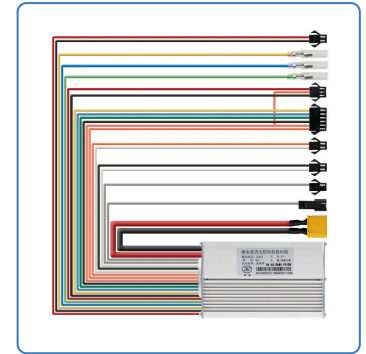

# Controladora 48V 28A 1200W LCD JP [J&P]

SKU

71294

EAN

8435764405853

Esta controladora de 48V y 28A con 1200W de potencia ofrece un control preciso y una respuesta rápida para patinetes eléctricos de alto rendimiento. Compatible con pantallas LCD, permite ajustar y monitorizar fácilmente los parámetros del vehículo. Es una opción confiable para maximizar la potencia y la seguridad durante la conducción.

## Especificaciones

Alto:	5.5
Ancho:	10.0
Peso:	0.35
Voltaje nominal:	48V
Amperios:	28A
Potencia nominal:	1200W