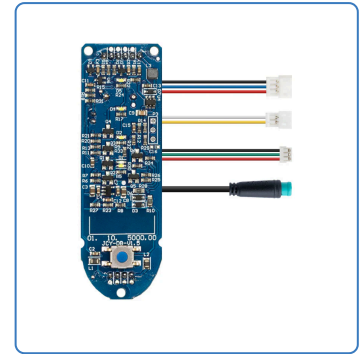

Display con BLE 72 y tapa para Xiaomi M365

SKU

72843

EAN

8435764406102

El display con BLE 72 y tapa para Xiaomi M365 permite una conexión eficiente con la app y un control completo del patinete. Su diseño original asegura una compatibilidad total y una instalación sencilla. Es la opción perfecta para sustituir un display dañado y recuperar todas las funciones del vehículo.

Especificaciones

Alto: 3.0

Ancho: 7.5

Peso: 0.6

Marcas y modelos compatibles

- Xiaomi M365

Galería