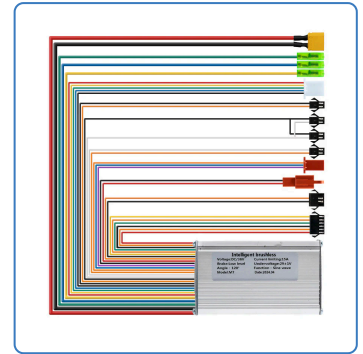

Controladora 36V 15A 350W LCD Liviae

SKU

75871-01

EAN

8435764406638

La controladora Liviae de 36V, 15A y 350W está diseñada para ofrecer un equilibrio perfecto entre eficiencia y suavidad en la conducción. Su compatibilidad con pantalla LCD permite un control intuitivo de los parámetros del patinete. Es una opción fiable para mantener el rendimiento y la seguridad del vehículo.

Especificaciones

Alto:	5.5
Ancho:	9.0
Peso:	0.24
Voltaje nominal:	36V
Amperios:	15A
Potencia nominal:	350W
Sensorless:	no

Galería