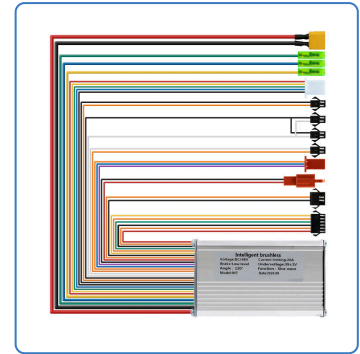

Controladora 48V 20A 800W LCD Liviae

SKU

75871-02

EAN

8435764406645

La controladora Liviae de 48V y 20A con 800W de potencia garantiza una conducción suave y un control preciso del patinete. Su compatibilidad con pantallas LCD permite ajustar fácilmente los parámetros en tiempo real. Es una opción fiable para mantener un rendimiento eficiente y seguro en cada trayecto.

Especificaciones

Alto:	5.5
Ancho:	9.0
Peso:	0.23
Voltaje nominal:	48V
Amperios:	20A
Potencia nominal:	800W
Sensorless:	no

Galería