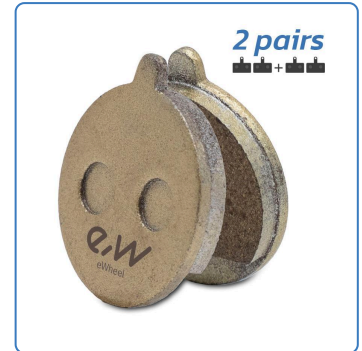

CT005 pastilla [Ewheel]

TIPO	SKU	EAN
Cobre	81006	8435764406997

Nuestra pastilla de freno CT005 está fabricada con materiales de alta calidad, garantizando una frenada eficiente y duradera. Su diseño redondo con pinza facilita la instalación y es compatible con diversos modelos de patinetes eléctricos. Disponible en versiones sinterizada (CT005-S), de cobre (CT005-M) y de resina (CT005-R), se adapta a tus necesidades específicas.

Especificaciones

Tipo:	Cobre
Alto:	3.0
Ancho:	7.0
Peso:	0.002

Marcas y modelos compatibles

- Xiaomi M365
- Xiaomi Essential

- Xiaomi 1S
- Xiaomi Pro

- Cecotec Bongo Serie A Connected

- Cecotec Outsider E-Volution 8,5 Phoenix