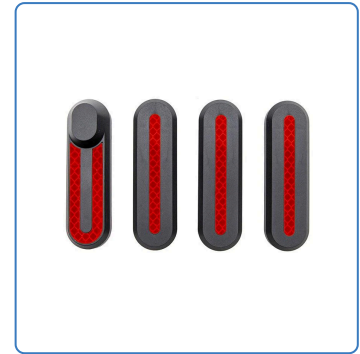

Catadióptrico negro con reflector adhesivo para Xiaomi

SKU

8643-16

EAN

8435764408823

Embellecedor y reflector de ruedas negro, fácil de montar y proporciona seguridad ya que genera más visibilidad a la hora de circular con poca luz.

Especificaciones

Tipo: Catadióptrico, Reflectante

Color: Negro

Alto: 6.0

Ancho: 13.0

Peso: 0.06

Marcas y modelos compatibles

- Xiaomi M365
- Xiaomi Essential
- Xiaomi 1S
- Xiaomi Pro
- Xiaomi Mi 3
- Xiaomi Pro 2