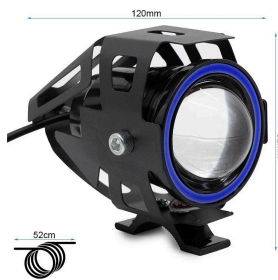

Faro led U7 12-80V

CARACTERÍSTICA

Azul

SKU

8643-47

EAN

8435764409110

Faro que proporciona una iluminación brillante y clara, permitiéndote viajar de manera segura, incluso en condiciones de poca luz. Diseñado para ser versátil y fácil de instalar, se adapta a la mayoría de modelos de patinetes. Aumenta tu seguridad y visibilidad en la carretera.

🔗 Especificaciones

Tipo:	Luz frontal
Característica:	Azul
Color:	Blanco
Alto:	10.0
Ancho:	10.0
Peso:	0.26
Voltaje nominal:	60V;12V;24V;48V;36V

® Marcas y modelos compatibles

MOTUS

- Motus Scooty 10
- Motus Scooty 8.5
- Motus Scooty 10 Lite

- Motus Pro 8.5
- Motus 10 Pro Sport

smartGyro

- SmartGyro Crossover Dual Pro
- SmartGyro Crossover Dual
- SmartGyro Rockway Pro V2.0 (NO HOMOLOGADO)

- SmartGyro Rockway V2.0 (NO HOMOLOGADO)

Fiat-500

- Fiat 500 F10

- Fiat 500 F85

Galería

Headlight Wiring Schematic

Note: installation, prohibited not live operation

Motorcycle LED laser gun tube technical parameters