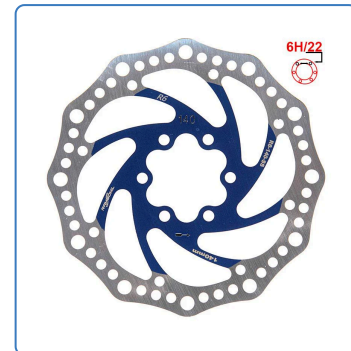

# Disco de freno R6.1 6H

## MEDIDA / COLOR

140mm / Azul

## EAN

8435764409202

Este disco destaca por su alta resistencia y estabilidad durante frenadas intensas. Gracias a sus seis puntos de anclaje, se asegura una fijación firme, minimizando cualquier movimiento no deseado. Además, su diseño con ranuras estratégicas facilita la disipación térmica, lo que prolonga la vida útil del disco y mejora la respuesta del freno. Fabricado en acero robusto, mantiene su forma y rendimiento, incluso en uso continuo bajo condiciones exigentes.

## Especificaciones

Tipo:	6H
Color:	Azul
Medida:	140mm
Alto:	2.0
Ancho:	17.0
Peso:	0.14