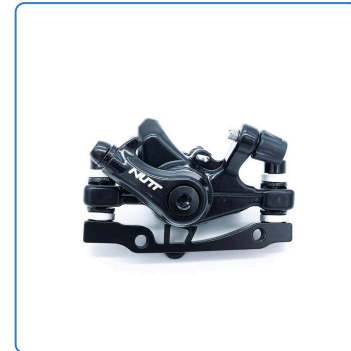

Pinza de freno RT002 mecánica R 70mm [NUTT]

COLOR

Negro

SKU

98347-01

EAN

8435764411670

Equipada con un pistón de alto rendimiento, esta pinza de freno mecánica derecha de 70mm ofrece una respuesta firme y progresiva al frenar. Compatible con sistemas NUTT, Techlife X8, Techlife X7 Lite, y Motus Pro10, su diseño robusto garantiza una sujeción estable y una larga durabilidad incluso en uso intensivo. Perfecta para quienes buscan precisión y fiabilidad en su sistema de frenado.

Especificaciones

Tipo: Pinza de freno, Mecánica

Color: Negro

Alto: 6.0

Ancho: 6.0

Peso: 0.25

Orientación: Right

Tecnología de freno: Mecánica