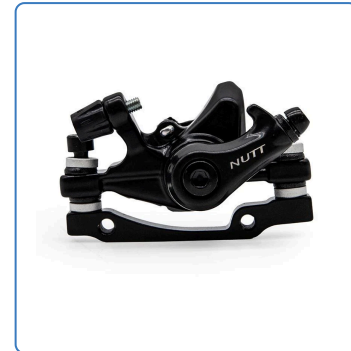

# Pinza de freno RT002 mecánica R 70mm [NUTT]

**COLOR**

**Negro**

**SKU**

98347-02

**EAN**

8435764411687

Equipada con un pistón de alto rendimiento, esta pinza de freno mecánica derecha de 70mm ofrece una respuesta firme y progresiva al frenar. Compatible con sistemas NUTT, Techlife X8, Techlife X7 Lite, y Motus Pro10, su diseño robusto garantiza una sujeción estable y una larga durabilidad incluso en uso intensivo. Perfecta para quienes buscan precisión y fiabilidad en su sistema de frenado.

## Especificaciones

**Color:** Negro

**Alto:** 6.0

**Ancho:** 6.5

**Peso:** 0.26

**Orientación:** Left

**Tecnología de freno:** Mecánica