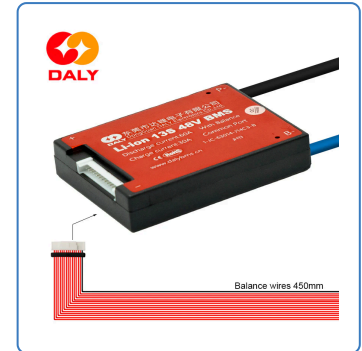

BMS Li-ion 13S 48V [DALY]

AMPERIOS

60

SKU

99237

EAN

8435764411762

La BMS Li-ion 13S 48V [DALY] es un Sistema de Gestión de Batería (BMS) de alta calidad diseñado para baterías de litio 13S (48V). Su tecnología avanzada proporciona una protección integral contra sobrecargas, sobredescargas, sobrecorrientes y cortocircuitos, garantizando la seguridad y prolongando la vida útil de la batería. Esta BMS de la prestigiosa marca DALY incluye una función de balanceo, que distribuye la carga de manera uniforme entre todas las celdas, asegurando un rendimiento eficiente y estable. Es ideal para su uso en bicicletas eléctricas, scooters, motocicletas eléctricas, sistemas de almacenamiento de energía solar y más.

Especificaciones

Alto:	4.0
Ancho:	11.0
Peso:	0.185
Voltaje nominal:	48V (13S)
Amperios:	60
Puerto de carga:	Común

® Marcas y modelos compatibles

smartGyro

- SmartGyro Crossover Dual Pro
- SmartGyro Crossover Dual