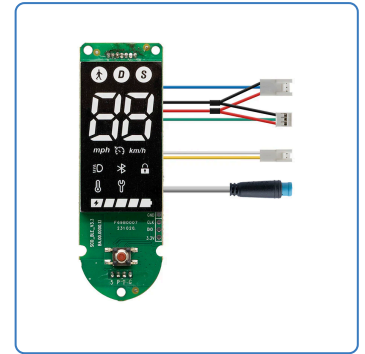

# Display para Xiaomi Mi4 Pro (1st Gen)

**SKU**

AF002

**EAN**

8435764447839

Display compatible con el Xiaomi Mi4 Pro (1st Gen.), la función bluetooth no está activada. No se puede usar la app 'Mi Home'.

## Especificaciones

**Tipo:** Display interior

**Alto:** 5.5

**Ancho:** 10.0

**Peso:** 0.09