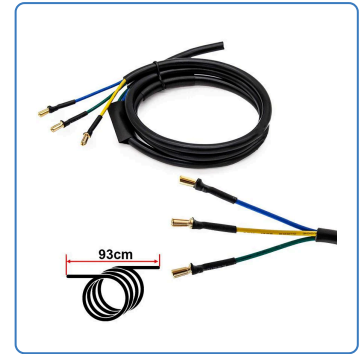

Cable motor 1200W para Dualtron Mini [MINIMOTORS]

SKU

CFK063

EAN

8435764448492

Cable motor 1200W diseñado para patinetes Dualtron Mini. Este cable garantiza una conexión robusta y una transferencia de energía eficiente para un rendimiento máximo del motor.

Fabricado con materiales resistentes que aseguran durabilidad y fiabilidad en todas tus rutas.

🔗 Especificaciones

Alto: 2.0

Ancho: 10.0

Peso: 0.076

® Marcas y modelos compatibles

DUALTRON

- Dualtron Mini