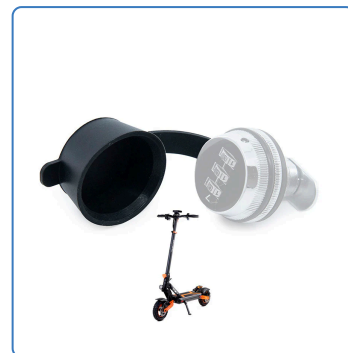

Tapa de silicona para llave de contacto KuKirin G2 Max [Kugoo]

SKU

CMM048

EAN

8435764420122

La tapa de silicona protege la ranura de la llave de contacto del Kukirin G2 Max contra el polvo, la humedad y la suciedad. Su diseño flexible y resistente garantiza un ajuste perfecto y una larga durabilidad. Es un accesorio práctico para alargar la vida útil del sistema de encendido.

Especificaciones

Alto:	2.5
Ancho:	5.0
Peso:	0.015

Marcas y modelos compatibles

- Kukirin G2 Max

Galería