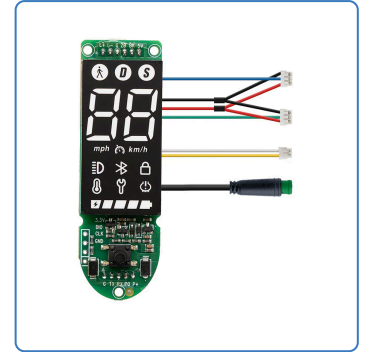

Display Xiaomi Mi4 Lite (1st Gen) [Ewheel]

SKU

CMM311

EAN

8435764422119

Display compatible con el Xiaomi Mi4 Lite, la función bluetooth no está activada. No se puede usar la app 'Mi Home'.

Especificaciones

Tipo: Display interior

Alto: 3.0

Ancho: 8.0

Peso: 0.06

Marcas y modelos compatibles

- Xiaomi Mi 4 Lite (1st Gen)

Galería