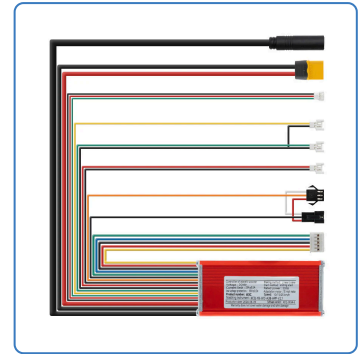

# Controladora 48V 23A Smartgyro K2 pro

**SKU**

CMM398

**EAN**

8435764422980

La controladora SmartGyro K2 Pro de 48V y 23A proporciona un rendimiento potente y una respuesta rápida para tu patinete eléctrico. Está diseñada para garantizar una integración perfecta y un funcionamiento estable con el modelo K2 Pro. Su tecnología avanzada optimiza la eficiencia y la seguridad en cada trayecto.

## Especificaciones

**Alto:** 5.0

**Ancho:** 10.0

**Peso:** 0.458

**Voltaje nominal:** 48V

**Amperios:** 23A

**Sensorless:** no