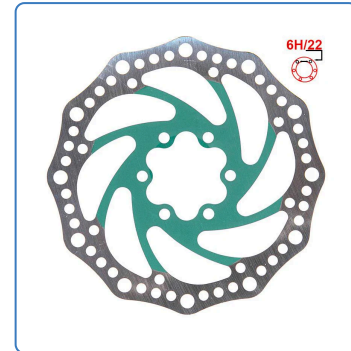

Disco de freno R6.1 140mm 6H

COLOR

Verde

SKU

CMM457

EAN

8435764423574

Este disco combina una estructura reforzada con un diseño optimizado para maximizar la evacuación de calor durante el frenado. Los seis puntos de anclaje garantizan una fijación estable y reducen vibraciones. Fabricado en acero de alta calidad, está pensado para soportar frenadas intensas manteniendo su forma y eficiencia a lo largo del tiempo.

Especificaciones

Tipo:	6H
Color:	Verde
Medida:	140mm
Alto:	1.0
Ancho:	17.0
Peso:	0.139

Galería