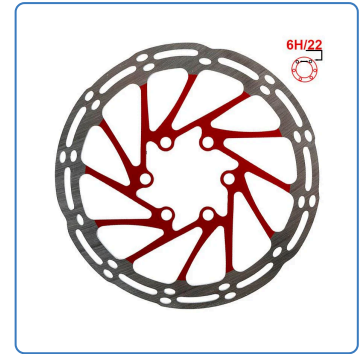

Disco de freno EWD002 140mm 6H

COLOR

Rojo

SKU

CMM471

EAN

8435764423710

Su tamaño de 140mm y los seis puntos de fijación aseguran una instalación sólida y sin movimientos. El diseño con ventilaciones reduce la temperatura durante frenadas prolongadas, evitando deformaciones. Fabricado en acero resistente, es ideal para mantener un frenado constante y seguro en tu patinete.

Especificaciones

Tipo:	6H
Color:	Rojo
Medida:	140mm
Alto:	2.0
Ancho:	17.0
Peso:	0.13

Marcas y modelos compatibles

ninebot

- Ninebot F30E
- Ninebot F40E
- Ninebot P100SE

- Ninebot P65E
- Ninebot F20
- Ninebot F25