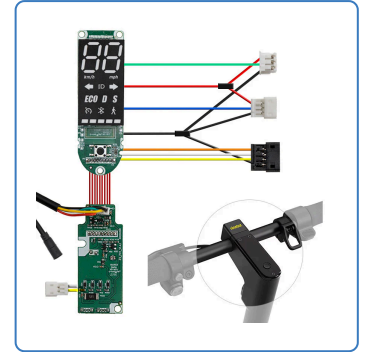

Display Ninebot Max G2E [Ninebot]

SKU

CMM513

EAN

8435764450211

El display para Ninebot Max G2E ofrece una visualización clara y precisa de velocidad, batería y modos de conducción. Diseñado para una compatibilidad perfecta, facilita una instalación rápida y segura. Es el repuesto ideal para mantener el rendimiento y la funcionalidad original del patinete.

≡ Especificaciones

Alto: 5.0

Ancho: 11.5

Peso: 0.082

🖼️ Galería