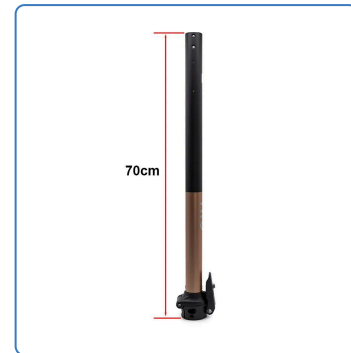

## EAN

8435764450549

Este mástil original para NIU KQi3 Pro garantiza compatibilidad y resistencia óptimas. Su construcción robusta ofrece estabilidad y seguridad en cada trayecto. Perfecto para mantener el rendimiento y la durabilidad del patinete.

## Especificaciones

Tipo:	Mástil
Color:	Negro
Alto:	7.0
Ancho:	10.0
Peso:	1.233