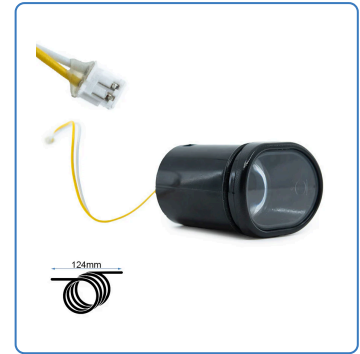

Luz delantera 6V 2,1W Ninebot F2/F2 Pro [Ninebot]

SKU

CMM593

EAN

8435764450969

Luz delantera original de 6V 2.1W compatible con Ninebot F2 y F2 Pro. Proporciona una visibilidad óptima para circular con mayor seguridad, especialmente en entornos con poca luz. Repuesto específico que asegura una instalación rápida y un ajuste perfecto. Fabricada con materiales duraderos, es ideal para mantener el rendimiento y la estética original del patinete.

Especificaciones

Tipo: Frontal

Color: Blanco

Alto: 4.0

Ancho: 5.0

Peso: 0.041

Voltaje nominal: 6V

Marcas y modelos compatibles