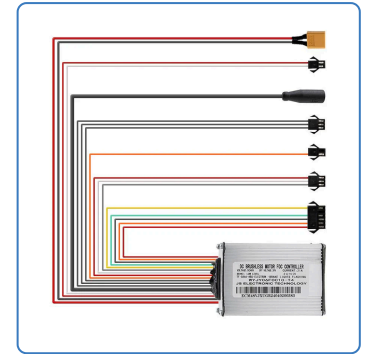

Controladora 48V 21A Urbanglide E-cross pro S - Deslimitada

SKU

CMM602

EAN

8435764423864

Controladora diseñada para optimizar las capacidades del patinete eléctrico Urbanglide E-Cross Pro S. Con su configuración deslimitada, permite superar las restricciones de fábrica, ofreciendo velocidades más altas para un rendimiento excepcional. Además, es completamente configurable desde el display del patinete, lo que brinda al usuario un control total sobre los parámetros de velocidad y conducción.

Especificaciones

Alto: 5.0

Ancho: 14.5

Peso: 0.42

Voltaje nominal: 48V

Amperios: 21A

Sensorless: no

Galería