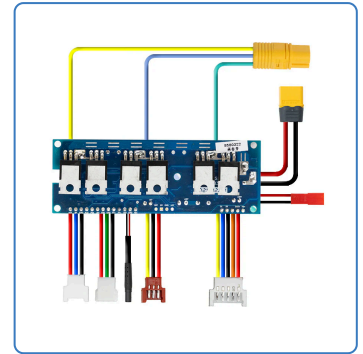

# Controladora 36V 20A original Wispeed T855

**SKU**

CMM756

**EAN**

8435764425400

Controladora original de 36V 20A compatible con Wispeed T855. Garantiza una gestión eficiente del motor y una aceleración fluida. Repuesto 100% compatible con el modelo original, ideal para sustituir una controladora defectuosa. Conectores adaptados al modelo T855.

## Especificaciones

**Alto:** 5.0

**Ancho:** 9.0

**Peso:** 0.11

**Voltaje nominal:** 36V

**Amperios:** 20A

**Sensorless:** no