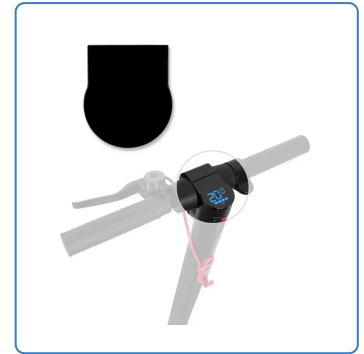

Tapa display original Wispeed T850

SKU

CMM793

EAN

8435764425776

La tapa display original para Wispeed T850 es un componente esencial para mantener la pantalla de tu patinete eléctrico en perfecto estado. Fabricada con materiales de alta calidad, esta tapa protege eficazmente el panel de visualización contra polvo, humedad y posibles golpes, asegurando una lectura clara y sin obstrucciones.

Especificaciones

Tipo: Tapa display

Alto: 2.0

Ancho: 5.0

Peso: 0.01

Marcas y modelos compatibles

WISPEED

- Wispeed T850