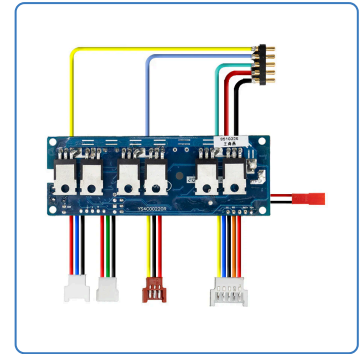

Controladora 36V 15A original Wispeed T850

SKU

CMM805

EAN

8435764425899

Controladora original Wispeed T850 de 36V y 15A, perfecta para optimizar el rendimiento de tu patinete eléctrico. Diseñada para ofrecer una gestión eficiente de la energía, asegura una conducción estable y segura. Compatible con varios modelos, es una opción fiable para mantener tu vehículo en óptimas condiciones. Fácil de instalar y con calidad garantizada para una larga durabilidad.

Especificaciones

Alto: 5.5

Ancho: 9.0

Peso: 0.1

Voltaje nominal: 36V

Amperios: 15A

Sensorless: no

Marcas y modelos compatibles