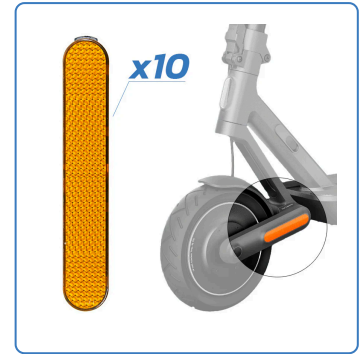

Catadioptrico Mi4 ultra 10 Pcs

SKU

CMM884

EAN

8435764426681

Este catadióptrico para el Xiaomi Mi4 Ultra, disponible en color naranja, se instala fácilmente en el lateral del patinete, mejorando su visibilidad y seguridad en condiciones de poca luz. Fabricado en plástico resistente, ofrece una solución duradera y discreta para quienes buscan mantener la estética original del vehículo mientras cumplen con las normativas de seguridad vial.

Especificaciones

Tipo: Catadioptrico

Color: Naranja

Alto: 3.0

Ancho: 12.0

Peso: 0.118

Galería