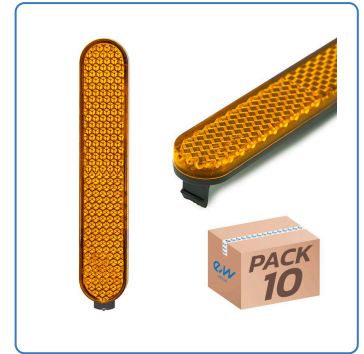

Reflector catadioptrico Mi4 go - 10uds

SKU

CMM892

EAN

8435764426766

Pack de 10 catadióptricos reflectantes compatibles con Xiaomi Mi 4 Pro Plus, Mi 4 Pro Max y Ninebot Max G3. Fabricados en material resistente y de alta visibilidad, mejoran la seguridad del patinete en condiciones de poca luz. Fáciles de instalar y perfectos para sustituciones rápidas o mantenimiento profesional.

Especificaciones

Tipo: Catadióptrico, Reflectante

Color: Amarillo

Alto: 5.5

Ancho: 6.5

Peso: 0.09

Marcas y modelos compatibles

- Xiaomi Mi 4 Pro Plus