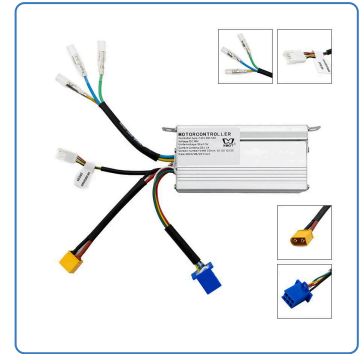

Controladora 48V 21A - A - para Zwheel ZRino DUO 2022 - Limitada

SKU

CMM936

EAN

8435764427206

Controladora de 48V 21A tipo B compatible con ZWheel ZRino Duo 2022. Diseñada para ofrecer una respuesta potente y fluida, mantiene el rendimiento óptimo del patinete. Repuesto ideal para sustituir una controladora averiada o desgastada.

Especificaciones

Alto: 5.0

Ancho: 9.0

Peso: 0.002

Voltaje nominal: 48V

Amperios: 21A

Sensorless: no

Galería