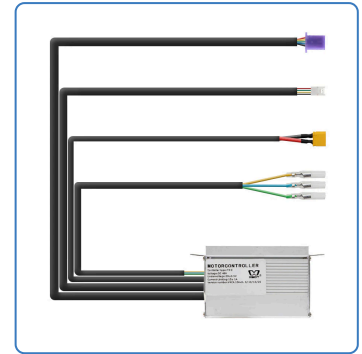

Controladora 48v 21A - B - Zwheel ZCougar Duo 2022 - Limitada

SKU

CMM938

EAN

8435764427220

Controladora original compatible con el modelo ZWheel ZCougar Duo 2022. Diseñada para gestionar eficientemente el motor y asegurar un rendimiento equilibrado. Repuesto ideal para restaurar la potencia y la estabilidad de tu patinete eléctrico.

Especificaciones

Alto: 5.0

Ancho: 8.5

Peso: 0.304

Voltaje nominal: 48V

Amperios: 21A

Sensorless: no

Galería