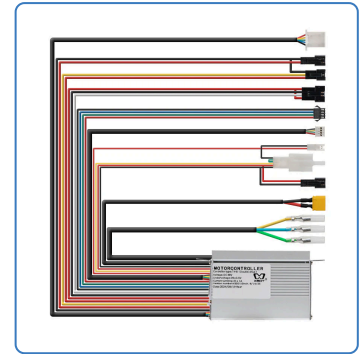

# Controladora 48v 21A - A - Zwheel ZCougar Duo 2022 - Limitada

**SKU**

CMM939

**EAN**

8435764427237

Controladora 48V 21A compatible con ZWheel ZCougar Duo 2022. Pieza esencial para restablecer el sistema electrónico del patinete. Asegura un rendimiento estable y una aceleración precisa.

## Especificaciones

**Alto:** 5.0

**Ancho:** 9.0

**Peso:** 0.332

**Voltaje nominal:** 48V

**Amperios:** 21A

**Sensorless:** no