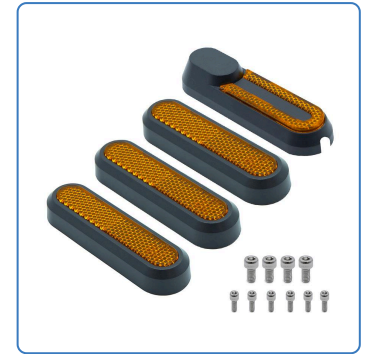

# Catadióptrico MI4 - 4uds

**NOMBRE\_ARTICULO**

—

**SKU**

CMM946

**EAN**

8435764427305

Este pack de 4 catadióptricos para Xiaomi Mi4 mejora la visibilidad del patinete desde diferentes ángulos, aumentando la seguridad en condiciones de poca luz. Fabricados con materiales reflectantes de alta calidad, se integran fácilmente sin alterar la estética original del vehículo. Su instalación es sencilla, ofreciendo una solución práctica y efectiva para mantener tu patinete más visible y seguro.

## Especificaciones

**Tipo:** Catadióptrico, Reflectante

**Color:** Negro

**Alto:** 3.0

**Ancho:** 13.0

**Peso:** 0.002