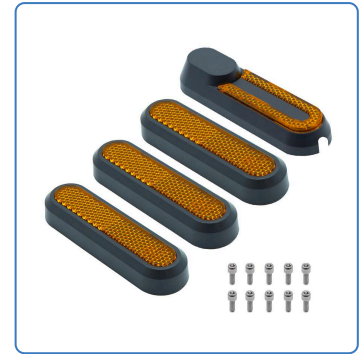

Catadióptrico MI3 lite - 4uds

SKU

CMM954

EAN

8435764427381

Este set de 4 catadióptricos está diseñado para el Xiaomi Mi3 Lite y mejora la visibilidad lateral del patinete en condiciones de poca luz. Fabricados en material reflectante de alta calidad, cumplen con las normativas de seguridad vial, ofreciendo una solución discreta y funcional para quienes buscan mantener la estética original del vehículo sin comprometer la seguridad.

Especificaciones

Tipo: Catadióptrico, Reflectante

Color: Negro

Alto: 3.0

Ancho: 13.0

Peso: 0.08

Galería