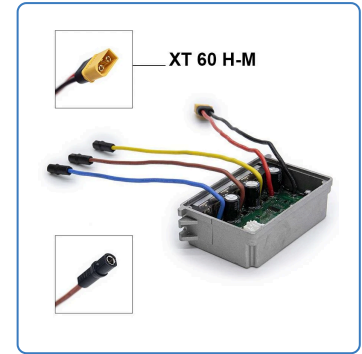

Controladora 36v 350W para Ninebot Max G30

SKU

EC-007

EAN

8435764413322

Controladora de 36V y 350W compatible con Ninebot Max G30. Ideal para reemplazar una unidad original averiada o restaurar el rendimiento de tu patinete. Garantiza una conducción fluida y segura, con una gestión eficiente de la energía y del motor. Fabricada con materiales resistentes y compatible con el sistema original Ninebot.

Especificaciones

Alto:	5.0
Ancho:	10.0
Peso:	0.339
Voltaje nominal:	36V
Potencia nominal:	350W
Sensorless:	no
Motor:	Con sensor hall, Single

® Marcas y modelos compatibles

ninebot

- Ninebot MAX G30
- Ninebot MAX G30E II
- Ninebot MAX G30LE II