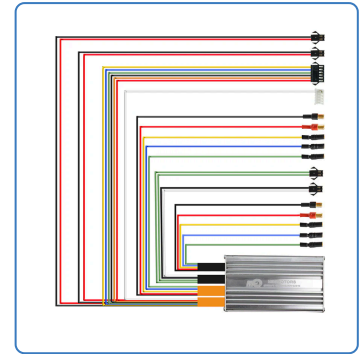

Controladora 60V 30A 1800W para Dualtron Victor/Luxury [Minimotors]

SKU

EC-019

EAN

8435764413421

Controladora de 60V y 30A diseñada para Dualtron Victor y Dualtron Luxury de Minimotors, ofrece una potencia máxima de 1800W para un rendimiento potente y fiable. Esta controladora optimiza la respuesta del motor y la gestión energética, garantizando una conducción suave y eficiente. Compatible con el sistema eléctrico del Dualtron Victor y Luxury, facilita una instalación sencilla y mejora la durabilidad del patinete. Construida con materiales de alta calidad, asegura resistencia y estabilidad bajo uso exigente.

Especificaciones

Alto:	5.0
Ancho:	10.0
Peso:	0.42
Voltaje nominal:	60V
Amperios:	30A
Potencia nominal:	1800W

Sensorless:

no

® Marcas y modelos compatibles

DUALTRON

- Dualtron Victor Luxury

🗪 Galería