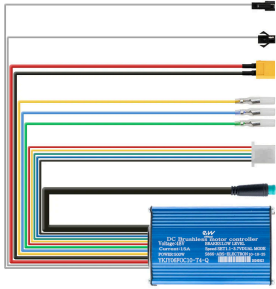

Galería

Deslimitable
Unlimitable