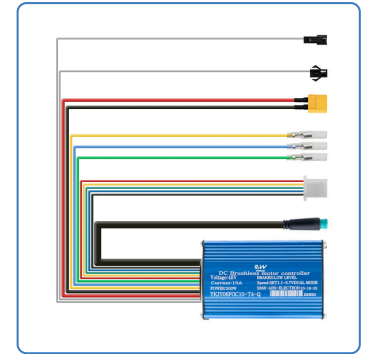

# 48V 15A 500W-A 10-18-25km/h deslimitable - Smartgyro no homologado Crossover [Ewheel]

SKU

ESC001

EAN

8435764419478

Controladora LCD S866 SECUNDARIA - A para Smartgyro/Urbanglide dual, con cable de limitación. Con el cable conectado, la velocidad está limitada a 10/18/25 Km/h.

## Especificaciones

Alto:	4.5
Ancho:	14.0
Peso:	0.415
Voltaje nominal:	48V
Amperios:	15A
Potencia nominal:	500W
Sensorless:	no