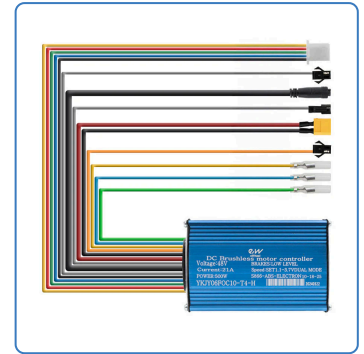

48V 21A 500W-B 10-18- 25km/h deslimitable - Smartgyro no homologado Crossover [Ewheel]

SKU

ESC002

EAN

8435764419485

Controladora LCD S866 PRINCIPAL- B para Smartgyro/Urbanglide dual, con cable de limitación. Con el cable conectado, la velocidad está limitada a 10/18/25 Km/h.

Especificaciones

Alto:	5.0
Ancho:	14.0
Peso:	0.426
Voltaje nominal:	48V
Amperios:	21A
Potencia nominal:	500W
Sensorless:	no

Galería