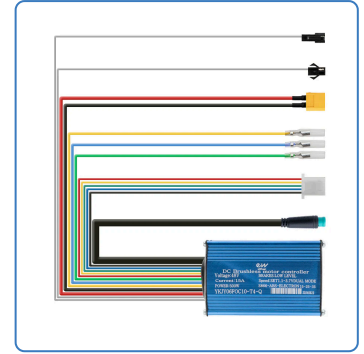

# 48V 15A 500W-A 15-25-35km/h deslimitable - Smartgyro no homologado Crossover [Ewheel]

**SKU**

ESC003

**EAN**

8435764419492

Controladora LCD S866 para Smartgyro/Urbanglide dual, con cable de limitación. Con el cable conectado, la velocidad está limitada a 15/25/35 Km/h.

## Especificaciones

**Alto:** 5.0

**Ancho:** 14.0

**Peso:** 0.417

**Voltaje nominal:** 48V

**Amperios:** 15A

**Potencia nominal:** 500W

**Sensorless:** no