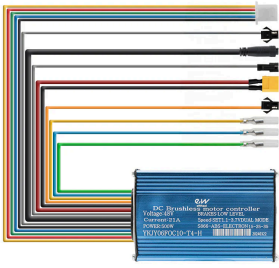

Galería

Deslimitable
Unlimitable