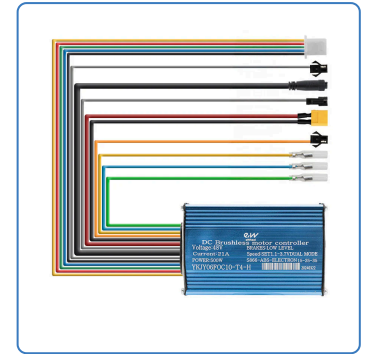

48V 21A 500W-B 15-25-35km/h deslimitable - Smartgyro no homologado Crossover [Ewheel]

SKU

ESC004

EAN

8435764419508

Controladora LCD S866 PRINCIPAL- B para Smartgyro/Urbanglide dual, con cable de limitación. Con el cable conectado, la velocidad está limitada a 15/25/35 Km/h.

Especificaciones

Alto: 5.0

Ancho: 14.0

Peso: 0.43

Voltaje nominal: 48V

Amperios: 21A

Potencia nominal: 500W

Sensorless: no