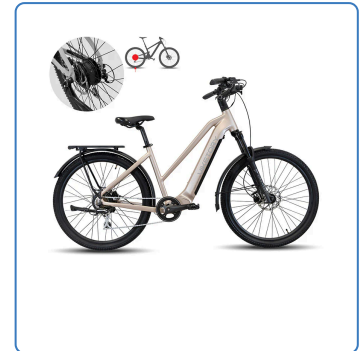

ARENOX ebike URBANA

COLOR

Perlado

SKU

EW127

EAN

8435764439032

Diseñada para el día a día, ARENOX es una ebike urbana que prioriza la comodidad, la facilidad de uso y una conducción estable en entornos urbanos y periurbanos. Su planteamiento es sencillo y funcional: moverse con soltura, sin complicaciones y con una experiencia de pedaleo agradable en cada trayecto. El cuadro de aluminio 6061 ofrece una estructura ligera y resistente, pensada para un uso cotidiano. Su geometría favorece una postura cómoda y natural, ideal para desplazamientos diarios, trayectos al trabajo o paseos relajados por la ciudad. Equipada con ruedas de 27,5" y una horquilla delantera con 120 mm de recorrido, absorbe bien las irregularidades del asfalto y caminos urbanos, aportando confort y estabilidad. El motor trasero de 250W proporciona una asistencia suave y progresiva, ayudando en arranques, pendientes y trayectos largos sin esfuerzo excesivo. La transmisión SHIMANO ACERA de 7 velocidades permite adaptarse fácilmente a distintos ritmos de pedaleo, mientras que los frenos hidráulicos de doble pistón aseguran una frenada segura y controlada en el tráfico urbano. La batería de 48V 15Ah (720Wh) ofrece una autonomía adecuada para el uso diario, reduciendo la necesidad de recargas frecuentes. ARENOX es una bicicleta eléctrica urbana pensada para quienes buscan comodidad, fiabilidad y un diseño actual, perfecta para integrarse en la rutina diaria y disfrutar de cada desplazamiento de forma práctica y sin complicaciones.

Especificaciones

Color:

Perlado

Medida:

181 cm. Largo x 73 cm. Ancho x 110 cm. Alto

Alto:	89.0
Ancho:	152.0
Peso:	33.65
Motor:	250w / XAD EW07RX / trasero / 42 Nm
Ruedas:	27,5" 27,5x1.95

Galería