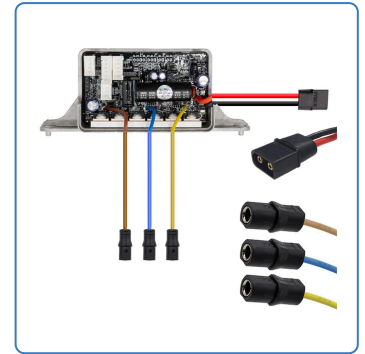

Controladora NIU kqi3- pro/max/sport

SKU

EWF160

EAN

8435764439360

Controladora para modelos NIU Kqi3 Pro,Max y Sport,diseñada para optimizar el rendimiento y la eficiencia de los vehículos eléctricos. Permite gestionar la velocidad,el freno regenerativo y proporciona información en tiempo real sobre el estado del dispositivo. Ideal para usuarios que buscan una solución avanzada en la movilidad urbana. Compatible con las especificaciones técnicas de cada modelo,asegurando una integración perfecta y un funcionamiento óptimo.

Especificaciones

Alto:	5.0
Ancho:	9.0
Peso:	0.205

Galería